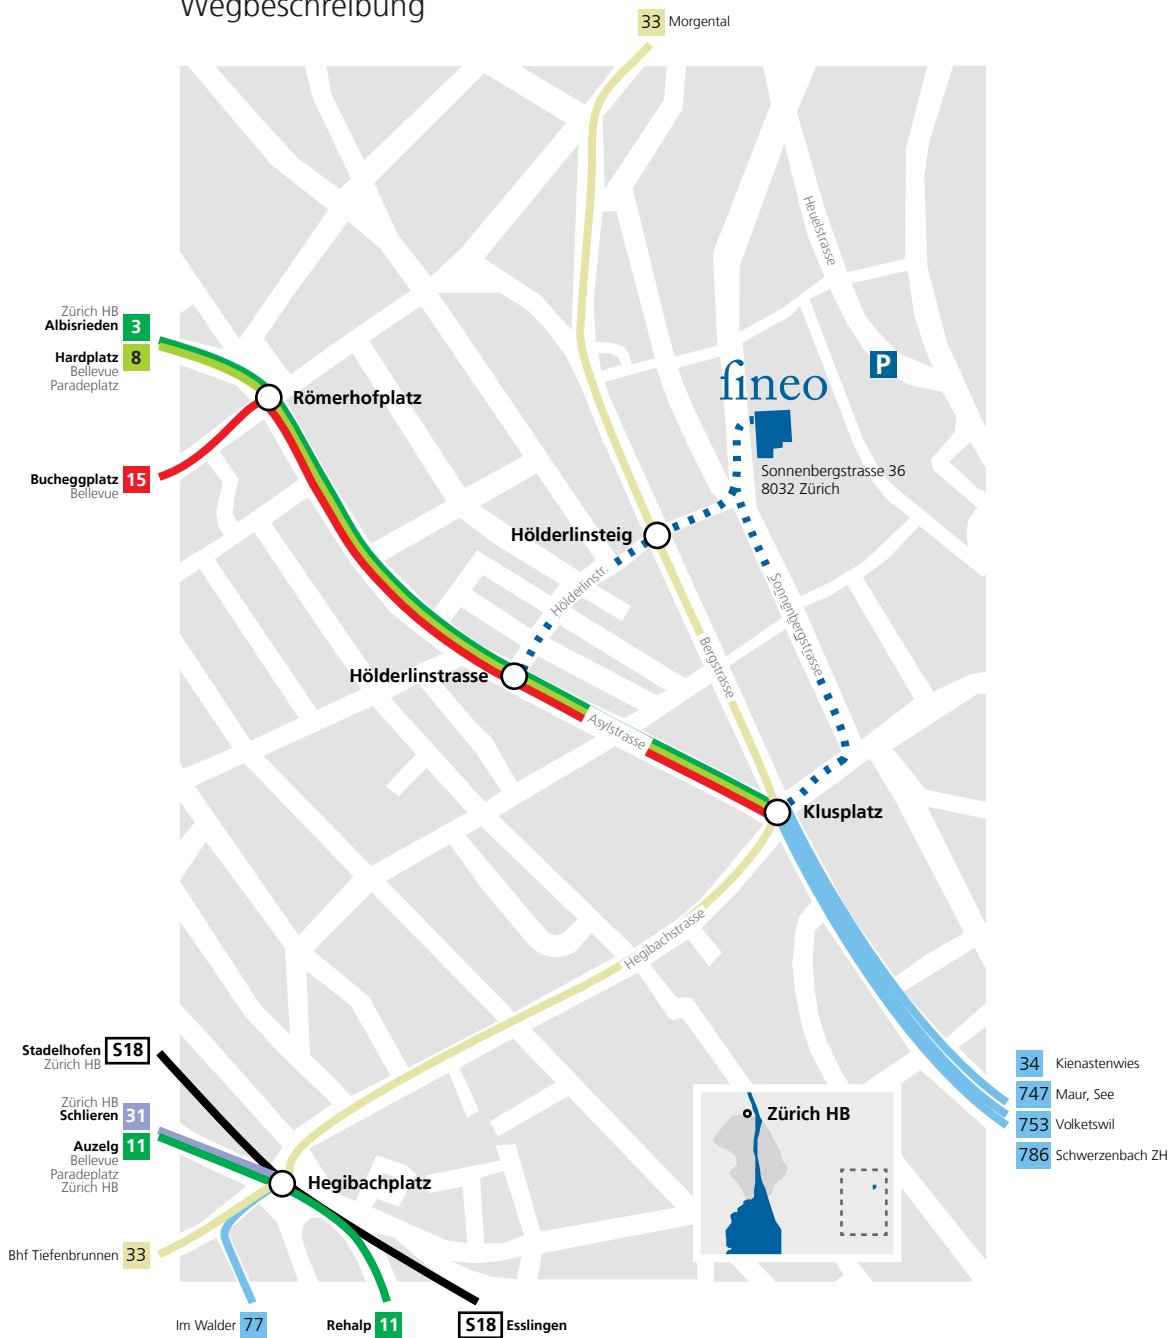

fineo

Wegbeschreibung

3 Die Haltestelle Hölderlinstrasse ist vom **Hauptbahnhof Zürich** aus mit Tram Nr. 3 (Richtung Klusplatz) in 10 Minuten zu erreichen.

8 15 Die Haltestelle Hölderlinstrasse ist vom **Pardeplatz Zürich** aus mit Tram Nr. 8 (Richtung Klusplatz) in 11 Minuten, vom **Bellevue** aus mit Tram Nr. 8 oder 15 (beide Richtung Klusplatz) in nur 6 Minuten zu erreichen.

Die Liegenschaft ist von der Haltestelle Hölderlinstrasse via Treppe (Hölderlinsteig) oder von der Haltestelle Klusplatz via Hegibach- und Sonnenbergstrasse in angenehmer Steigung zu Fuss zu erreichen.

An der Heuelstrasse stehen zahlreiche gebührenpflichtige Parkplätze zur Verfügung (maximale Parkdauer 8 Stunden bei CHF 0.50 pro Stunde).

fineo AG

Sonnenbergstrasse 36
8032 Zürich

Telefon 043 50 10 550

Fax 043 50 10 560